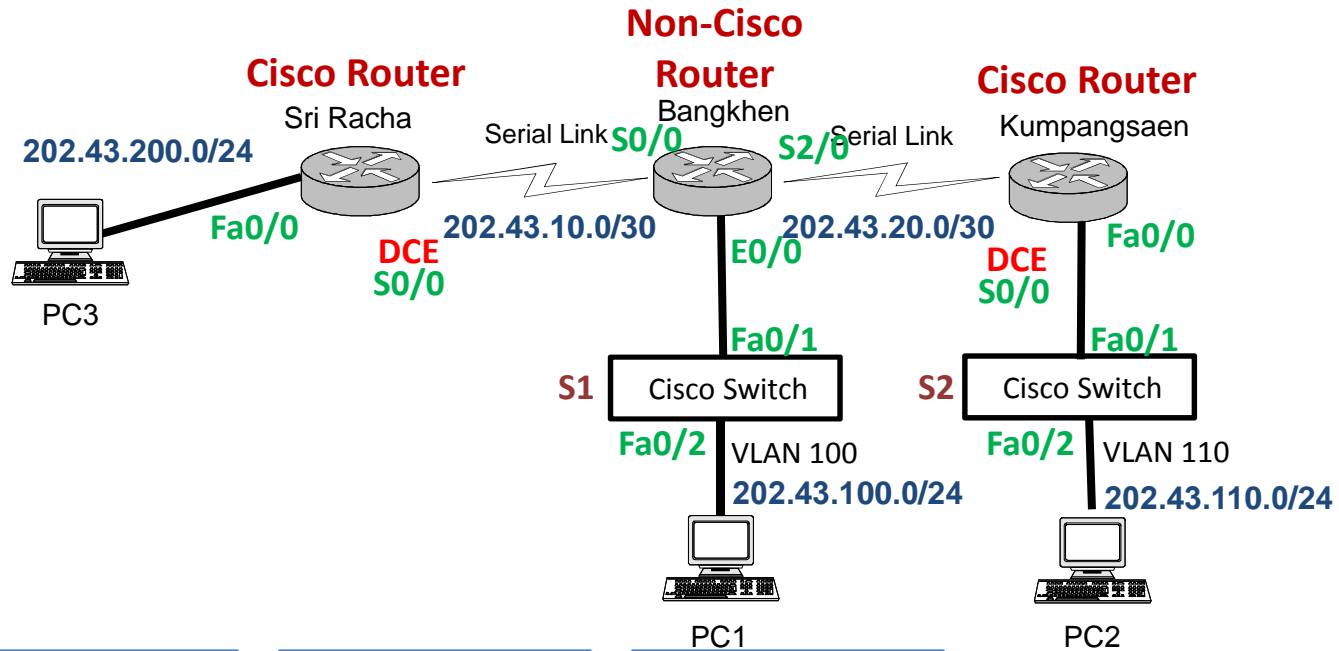

Routing Protocol: **RIPv2**

SriRacha
• Fa0/0 : 202.43.200.1
• S0/0/0 : 202.43.10.2

Bangkhen
• S0/0 : 202.43.10.1
• S2/0 : 202.43.20.1
• E0/0 : 202.43.100.1

Kumpangsaen
• Fa0/0 : 202.43.110.1
• S0/0/0 : 202.43.20.2